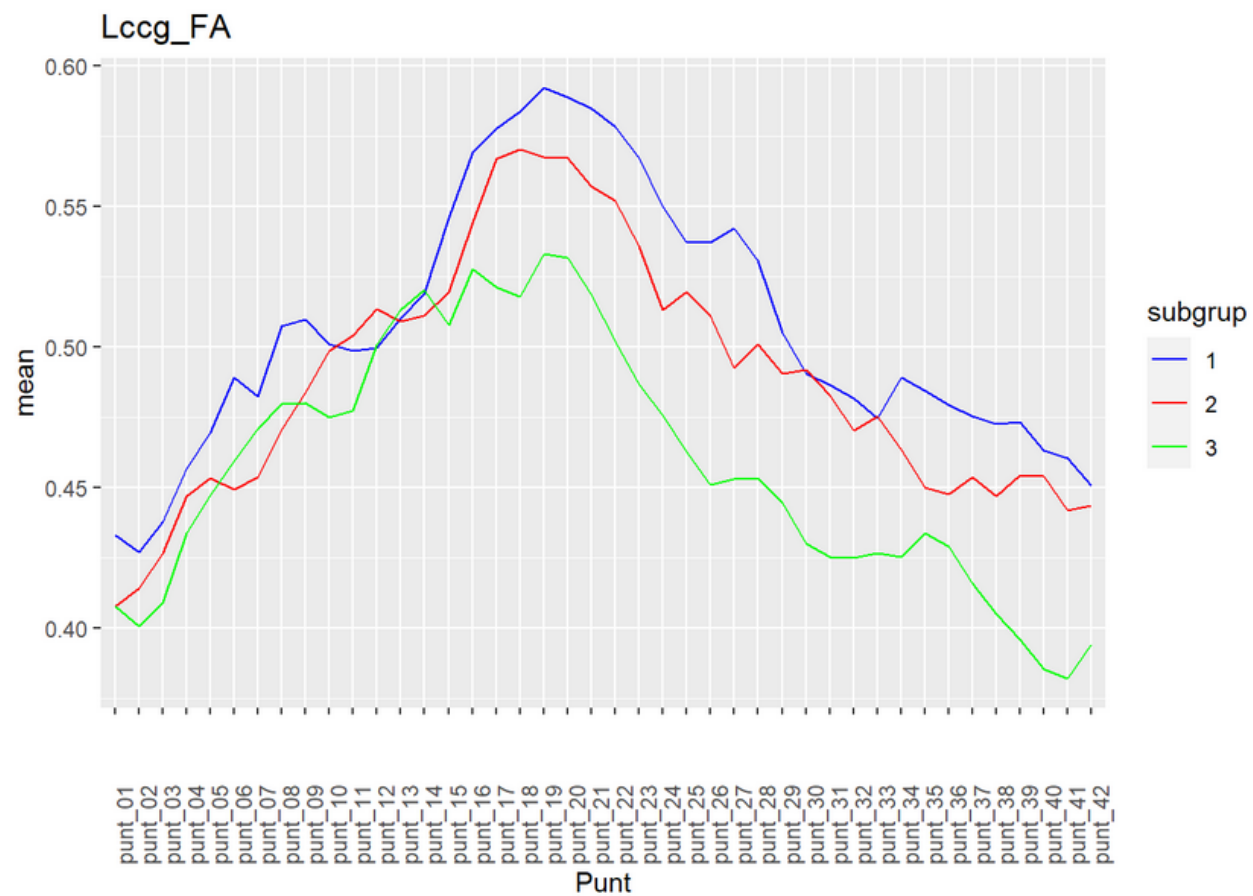

Anterior thalamic radiations – right

Cingulum bundle – dorsal – left

Cingulum bundle – dorsal – left